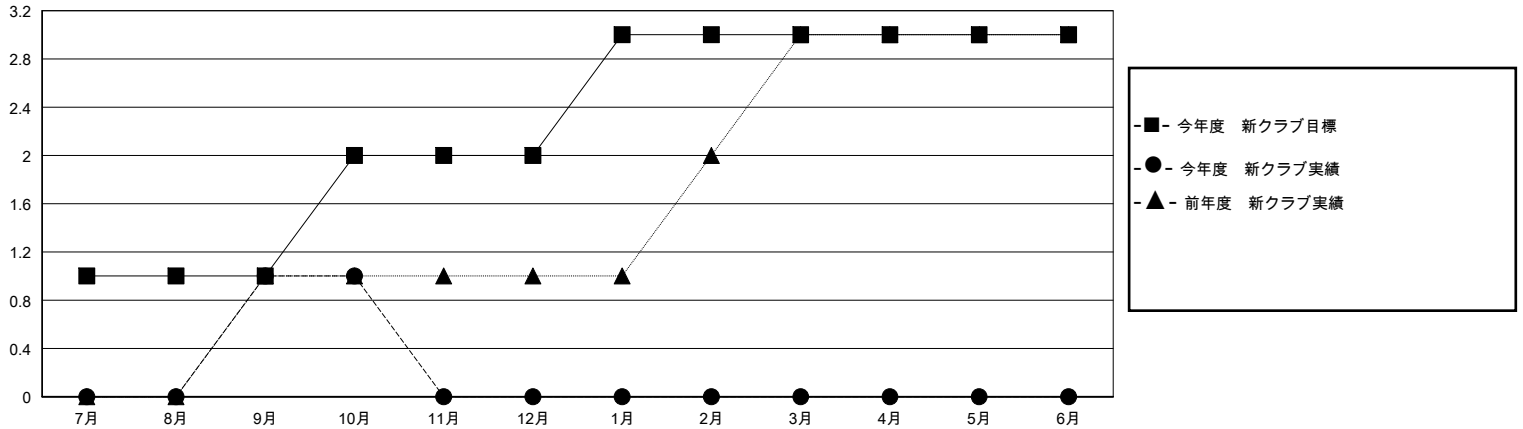

MONTHLY MEMBERSHIP PROGRESS REPORT

District 330 A

Results as of: 10/31/2024

GMT:

地域 JAPAN

GMT会則地域

クラブ			
結果：2024-2025			
四半期	新クラブ目標	新クラブ	解散クラブ
7月/8月/9月	1	1	0
10月/11月/12月	1	0	0
1月/2月/3月	1	0	0
4月/5月/6月	0	0	0

名			
結果：2024-2025			
四半期	会員純増目標	会員増強実績	退会者(転籍を含む)実際
7月/8月/9月	180	191	111
10月/11月/12月	200	39	40
1月/2月/3月	180	0	0
4月/5月/6月	80	0	0

新クラブ目標及び実績累計

会員目標及び実績累計

解散クラブ: 0	63 CLUBS OF 182 一名以上の新会員を登録	男女別 男性 3,491 (73.51%) 女性 1,257 (26.47%)
退会者 物故会員 11 クラブ解散 0 その他 135 合計 146	会員累計データを見るには、ここをクリック	世帯主/家族会員合計 0 国際会費半額の家族会員 0