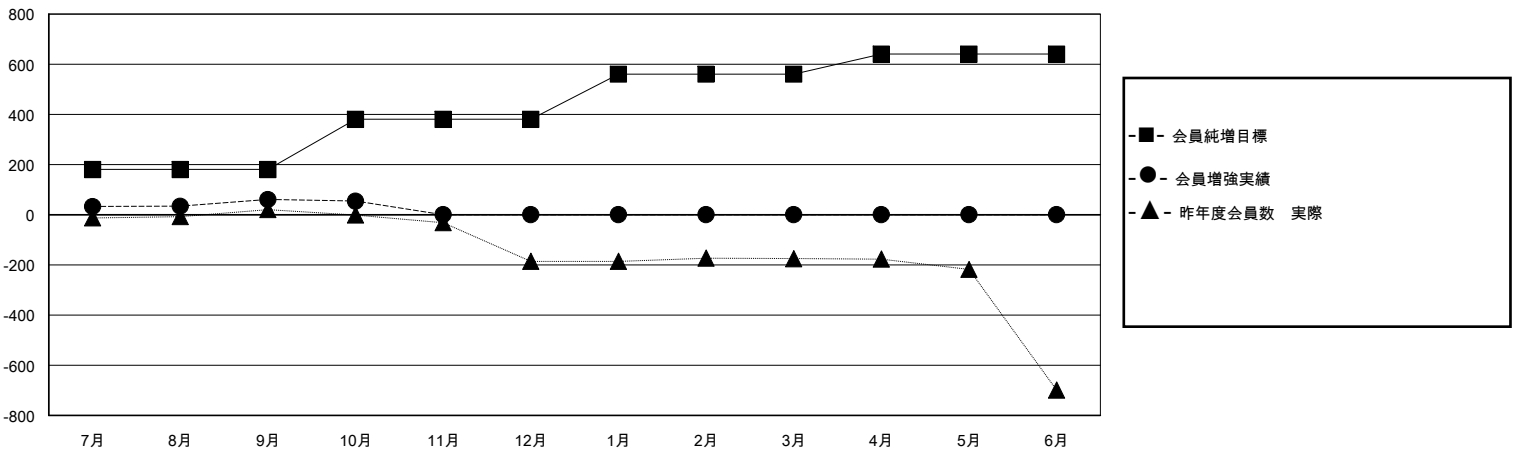

MONTHLY MEMBERSHIP PROGRESS REPORT

District 330 A

Results as of: 10/31/2024

GMT:

地域 JAPAN

GMT会則地域

クラブ			
結果：2024-2025			
四半期	新クラブ目標	新クラブ	解散クラブ
7月/8月/9月	1	1	0
10月/11月/12月	1	0	0
1月/2月/3月	1	0	0
4月/5月/6月	0	0	0

名			
結果：2024-2025			
四半期	会員純増目標	会員増強実績	退会者(転籍を含む)実際
7月/8月/9月	180	191	111
10月/11月/12月	200	39	40
1月/2月/3月	180	0	0
4月/5月/6月	80	0	0

新クラブ目標及び実績累計

会員目標及び実績累計

解散クラブ: 0	63 CLUBS OF 182 一名以上の新会員を登録	男女別 男性 3,491 (73.51%) 女性 1,257 (26.47%)
退会者 物故会員 11 クラブ解散 0 その他 135 合計 146	会員累計データを見るには、ここをクリック	世帯主/家族会員合計 0 国際会費半額の家族会員 0